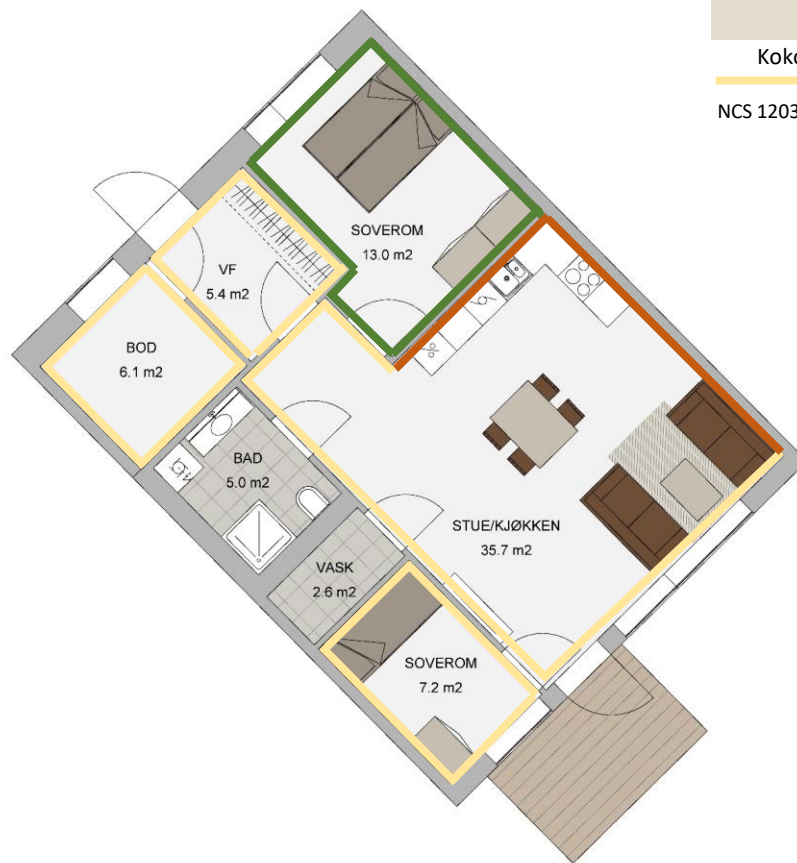

Stil 2

H0309
BRA LEILIGHET 78,1 m²

Alle farger er fra Jotun

Kokos

NCS 1203-Y19R

Rural

NCS 3814-Y29R

Green Leaf

NCS S5010-G70Y

iD Click Ultimate 55 |
Contemporary Oak
Natural

Tarkett iQ
Megalit-GREY
BEIGE 0607