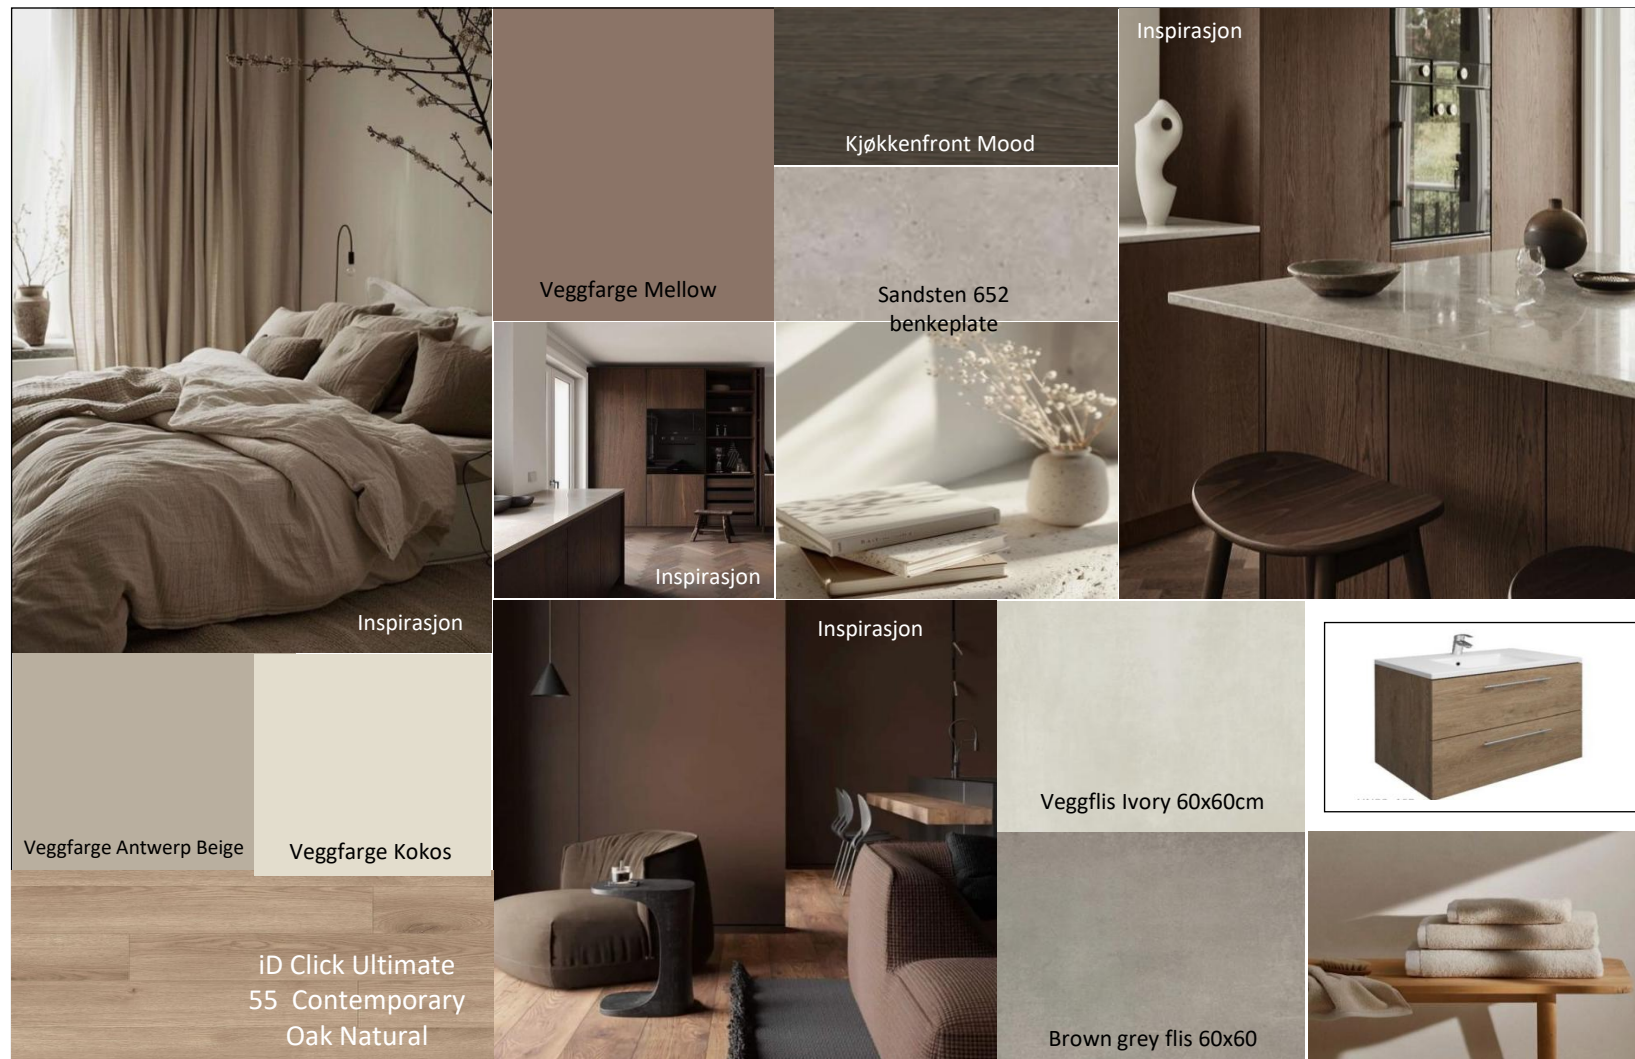

Stil 3

En dempet og lun moderne stil med 3 ulike veggfarger. Fargene strekker seg fra lys dempet beige mot den brunrøde Mellow, som gir en rolig og varm atmosfære. Gulv i en nøytral og fin beigefarge fra Tarkett ID CLICK Ultimate kolleksjonen.

Badet er flislagt med store fliser av fargen Ivory på vegg og Brown Grey på gulv.

Brown Grey flis legges også på gulv i entrè.

Kjøkkenfront Mood, en dyp brun front som gir en fin eksklusivitet i de største leilighetene! Benkeplate Sandsten 652 bryter opp med en varm steinaktig finish.

Vask/bod har vinylgulv fra Tarkett iQ Megalit-GREY BEIGE 0607