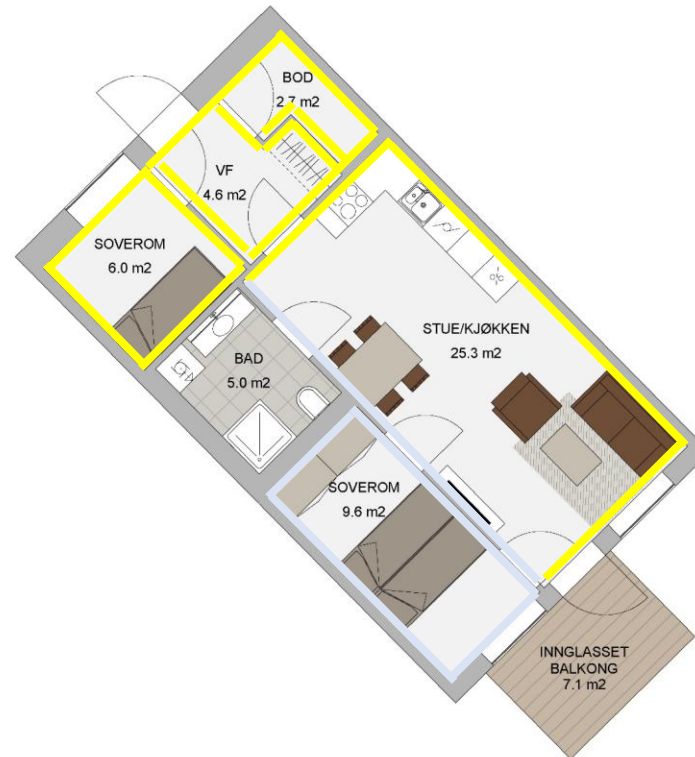

Stil 1

H0408
BRA LEILIGHET 56,4 m²

Alle farger er fra Jotun

Blek sand

Shade

iD Click Ultimate 55 |
Contemporary Oak
Natural