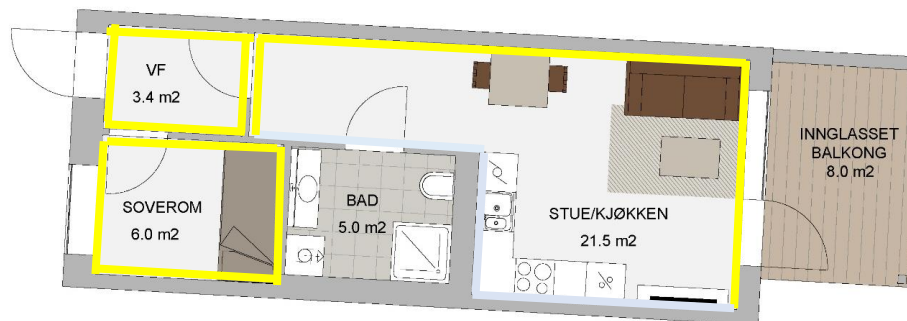

NCS S2005-Y20R

Shade

NCS 4505-Y20R

iD Click Ultimate 55 |  
Contemporary Oak  
Natural

Stil 2

H0503  
BRA LEILIGHET 78,1 m<sup>2</sup>

Alle farger er fra Jotun

Kokos