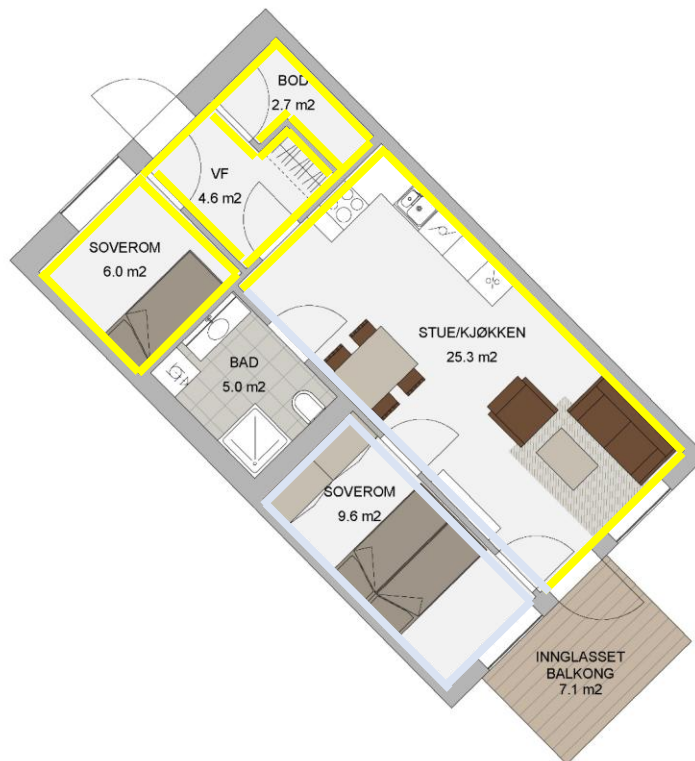

iD Click Ultimate 55 |  
Contemporary Oak  
Natural

Stil 1

H0308  
BRA LEILIGHET 56,4 m<sup>2</sup>

Alle farger er fra Jotun

Blek sand

Shade

iD Click Ultimate 55 |  
Contemporary Oak  
Natural