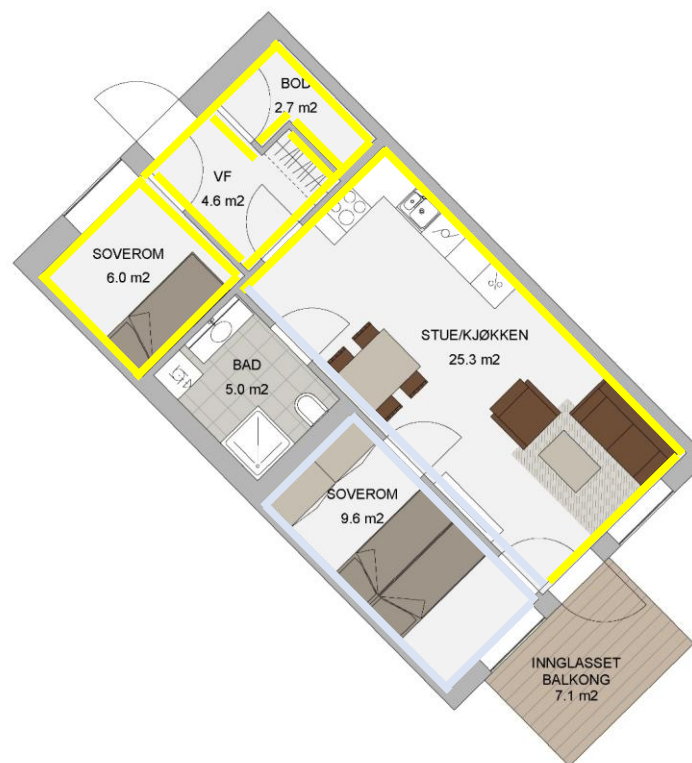

Stil 1

H0307
BRA LEILIGHET 56,4 m²

Alle farger er fra Jotun

Blek sand

Shade

iD Click Ultimate 55 |
Contemporary Oak
Natural