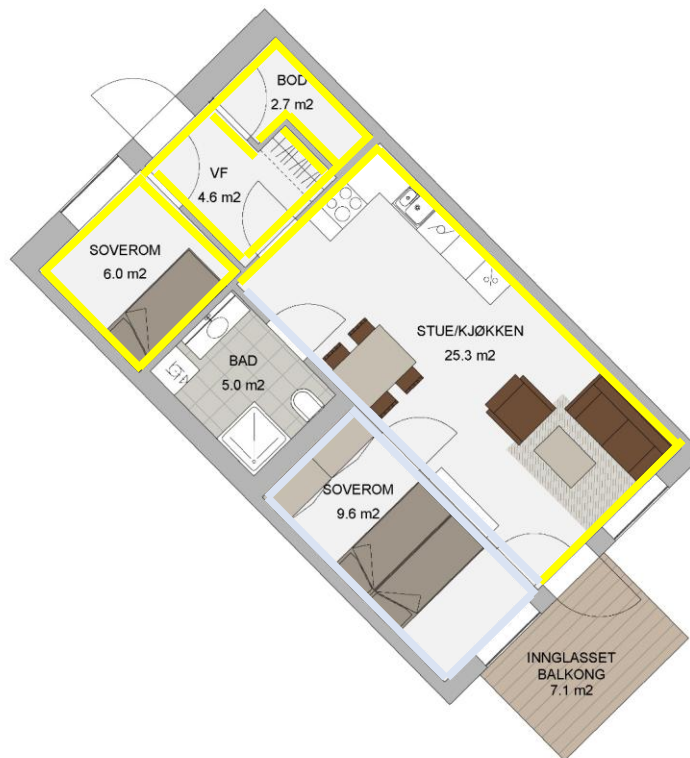

# Stil 1

H0507

BRA LEILIGHET 56,4 m<sup>2</sup>

Alle farger er fra Jotun

Blek sand

Shade

iD Click Ultimate 55 |  
Contemporary Oak  
Natural

Stil 1