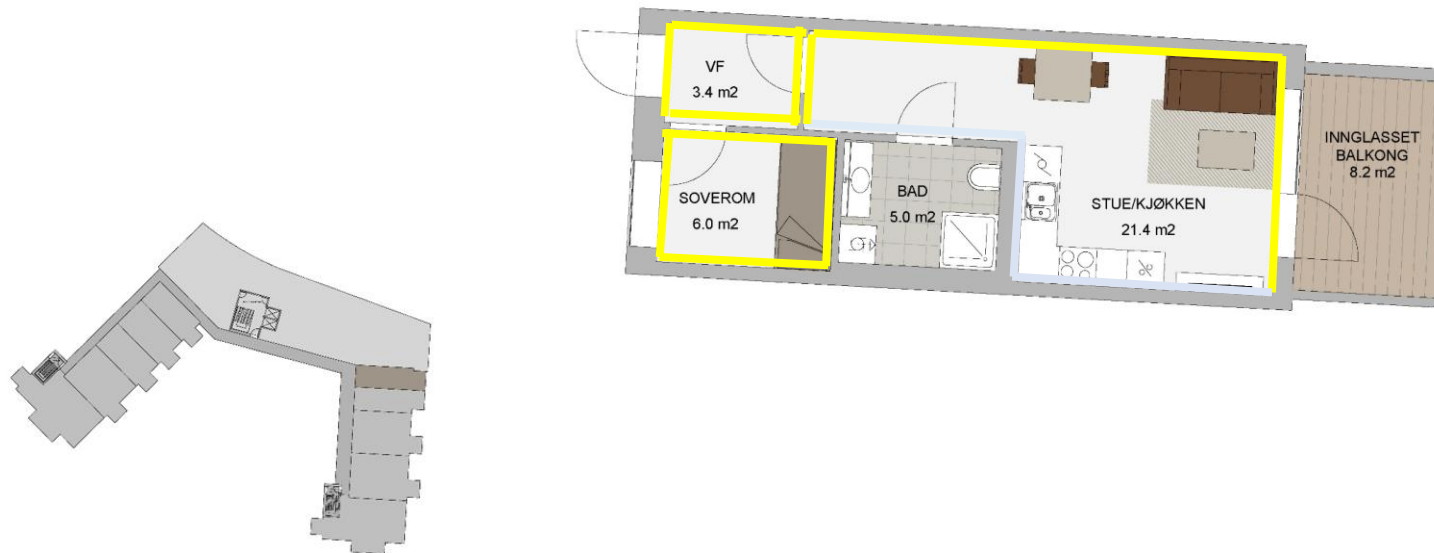

NCS S2005-Y20R

Shade

NCS 4505-Y20R

iD Click Ultimate 55 |  
Contemporary Oak  
Natural

Stil 1

H0502  
BRA LEILIGHET 38,0 m<sup>2</sup>

Alle farger er fra Jotun

Blek sand