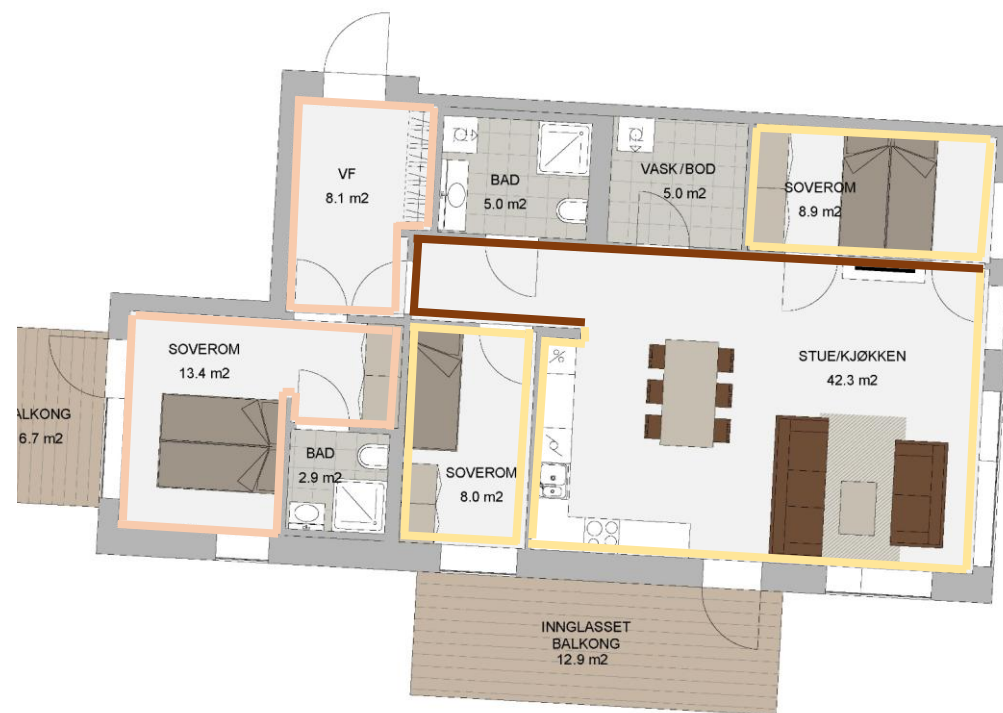

Mellow

NCS 5511-Y59R

iD Click Ultimate 55 |  
Contemporary Oak  
Natural

Tarkett iQ  
Megalit-GREY  
BEIGE 0607