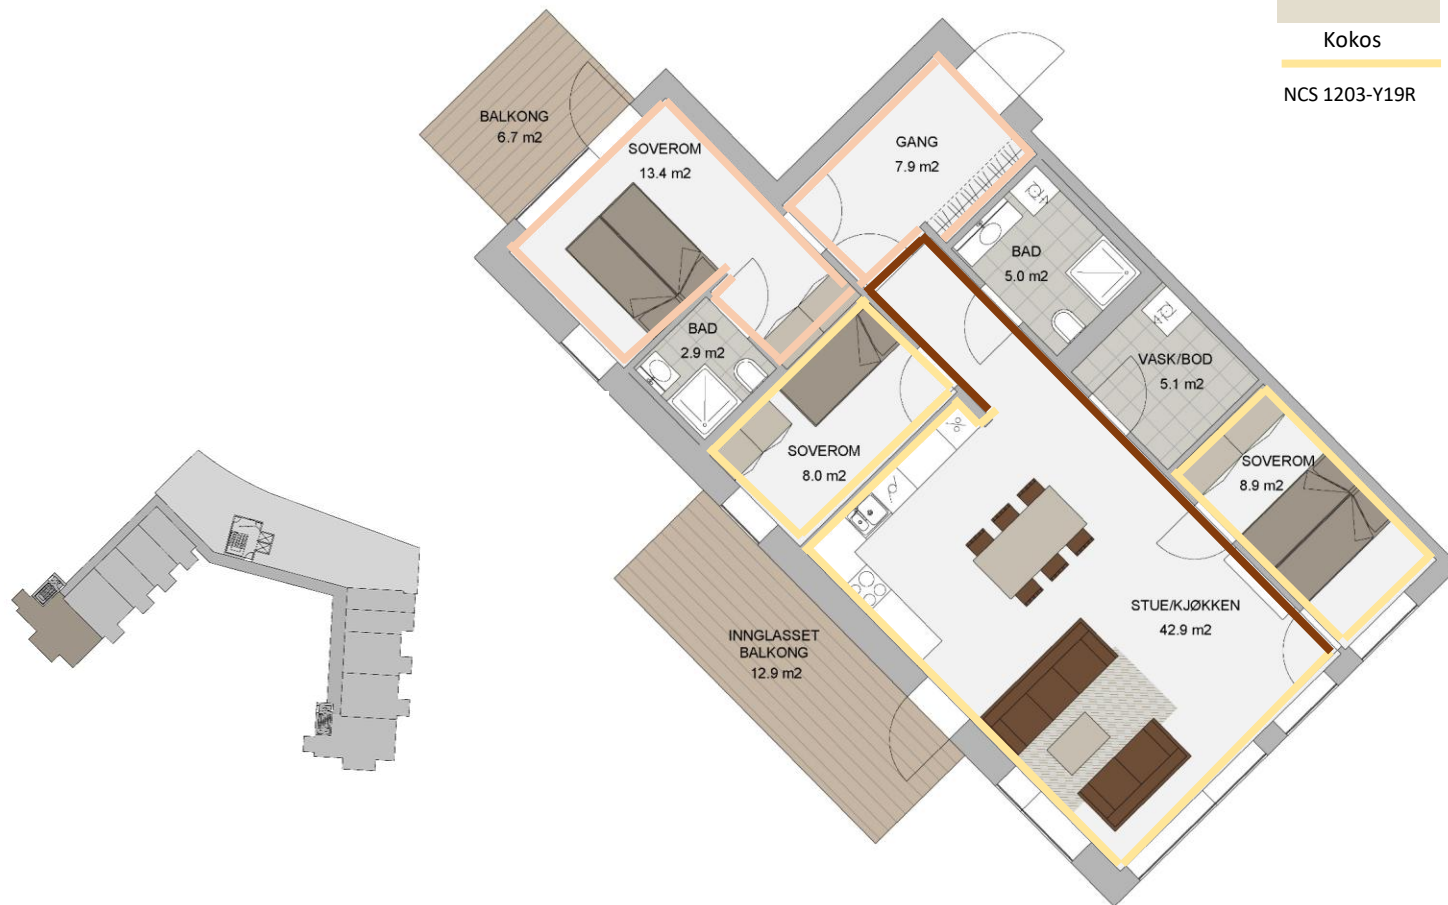

Stil 3

H0510
BRA LEILIGHET 98,6 m²

Alle farger er fra Jotun

Kokos

NCS 1203-Y19R

Antwerp Beige

NCS 3105-Y25R

Mellow

NCS 5511-Y59R

iD Click Ultimate 55 |
Contemporary Oak
Natural

Tarkett iQ
Megalit-GREY
BEIGE 0607