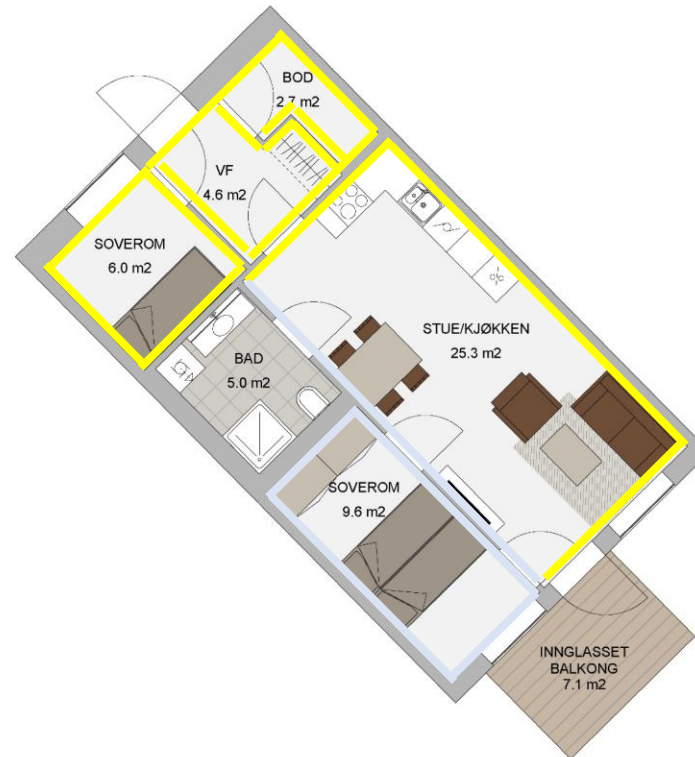

H0508  
BRA LEILIGHET 56,4 m<sup>2</sup>

Alle farger er fra Jotun

Blek sand

Shade

iD Click Ultimate 55 |  
Contemporary Oak  
Natural