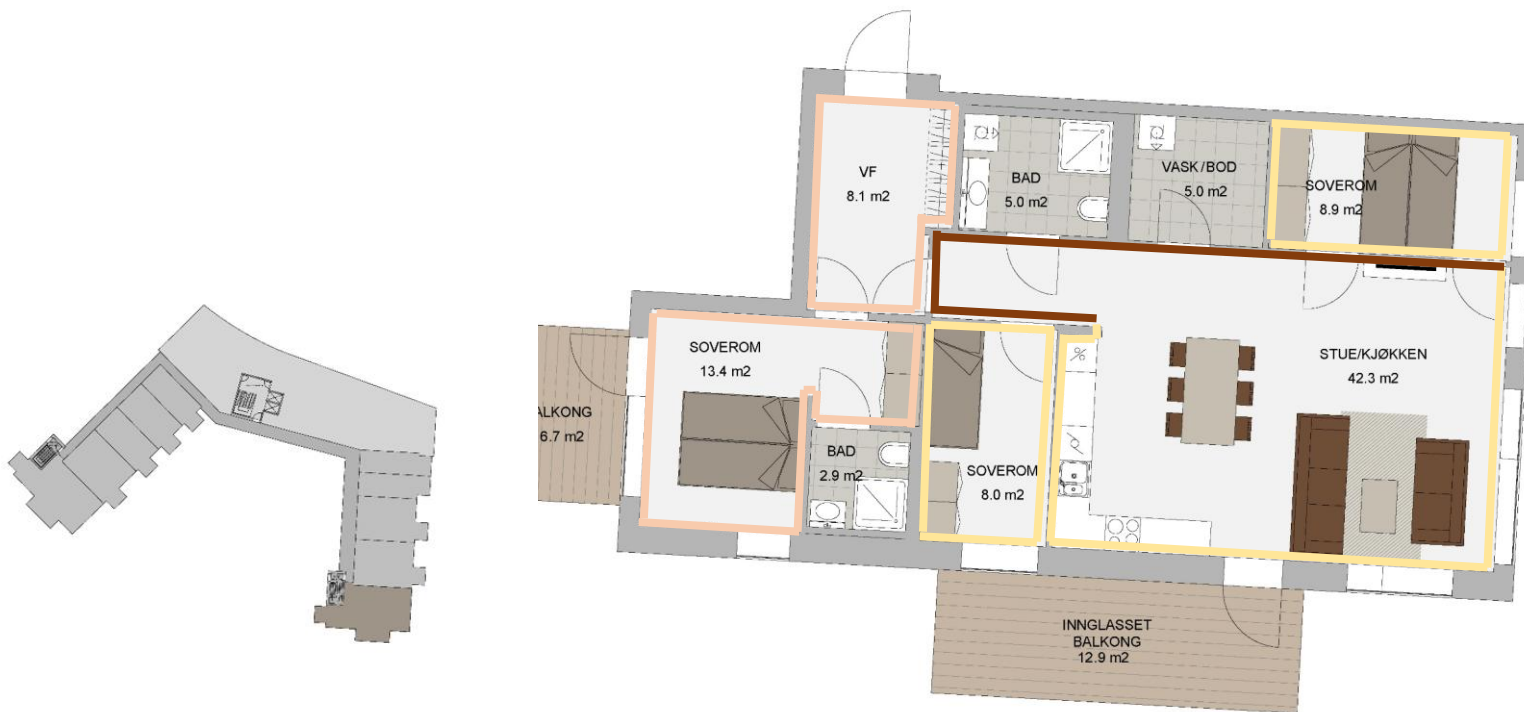

Stil 3

H0305
BRA LEILIGHET 98,6 m²

Alle farger er fra Jotun

Kokos

NCS 1203-Y19R

Antwerp Beige

NCS 3105-Y25R

Mellow

NCS 5511-Y59R

iD Click Ultimate 55 |
Contemporary Oak
Natural

Tarkett iQ
Megalit-GREY
BEIGE 0607