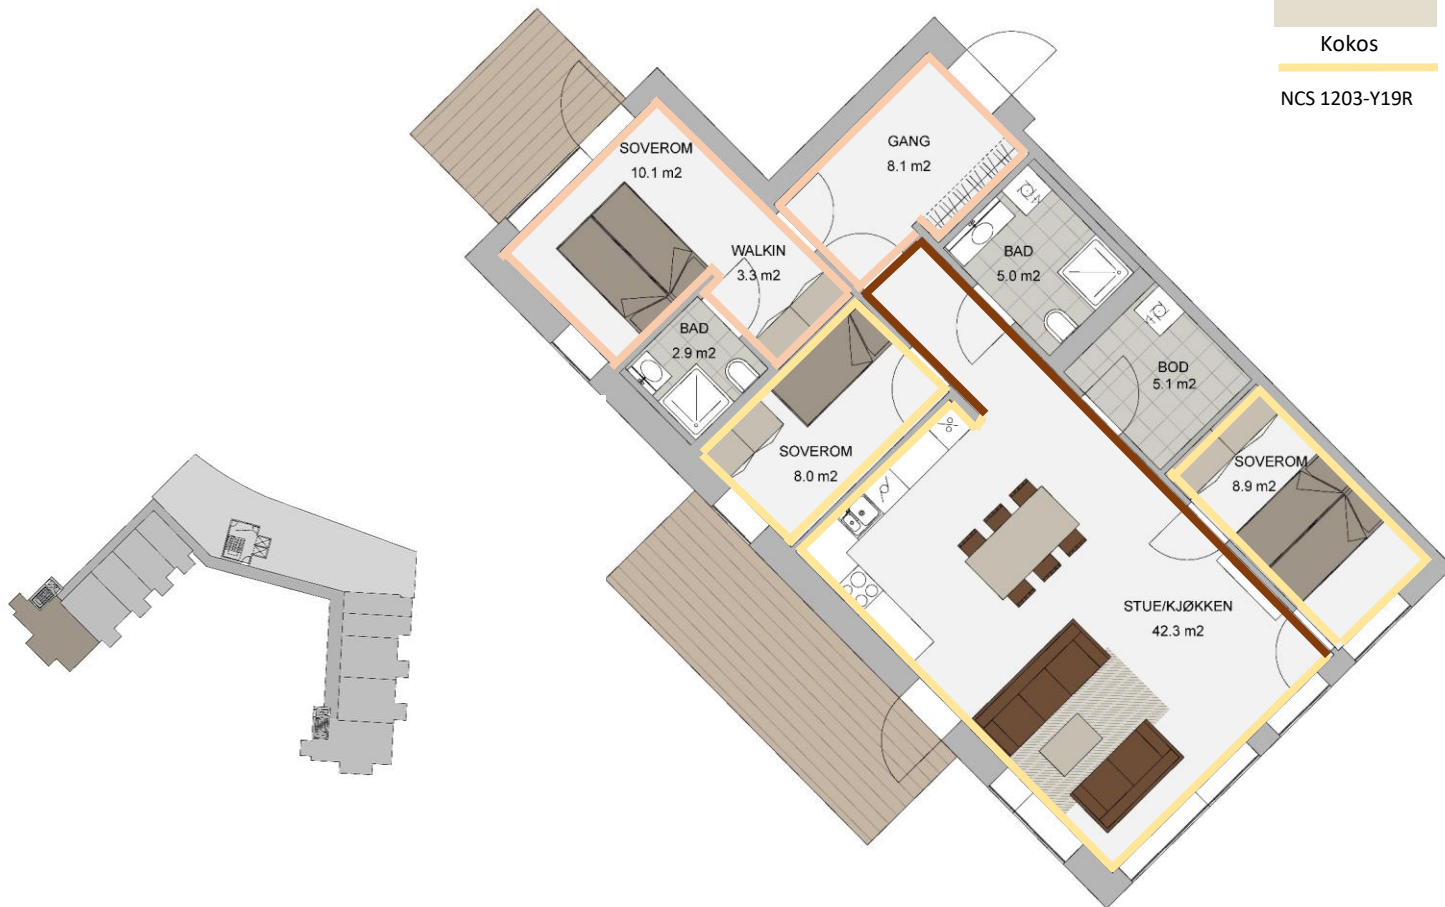

NCS S5010-G70Y

iD Click Ultimate 55 |  
Contemporary Oak  
Natural

Tarkett iQ  
Megalit-GREY  
BEIGE 0607

Stil 3

H0310  
BRA LEILIGHET 98,6 m<sup>2</sup>

Alle farger er fra Jotun

Kokos

NCS 1203-Y19R