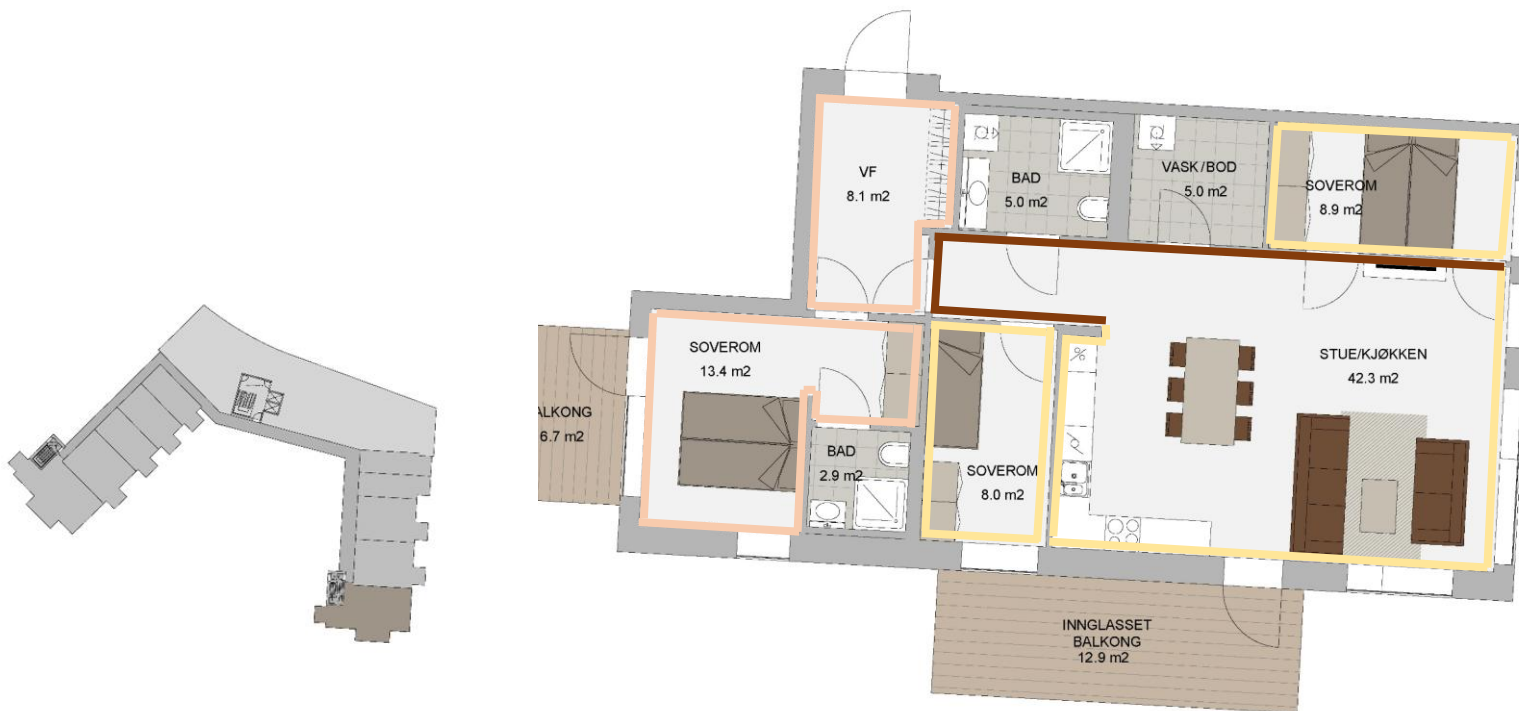

Antwerp Beige

NCS 3105-Y25R

Mellow

NCS 5511-Y59R

iD Click Ultimate 55 |  
Contemporary Oak  
Natural

Tarkett iQ  
Megalit-GREY  
BEIGE 0607