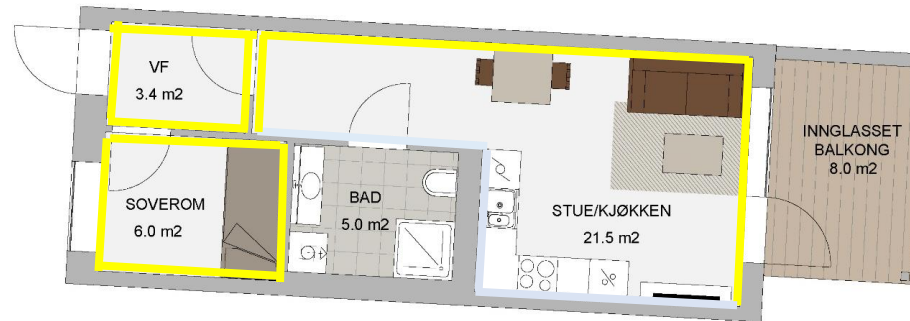

Stil 1

H0402  
BRA LEILIGHET 38,0 m2

Alle farger er fra Jotun

Blek sand

NCS S2005-Y20R

Shade

NCS 4505-Y20R

iD Click Ultimate 55 |  
Contemporary Oak  
Natural