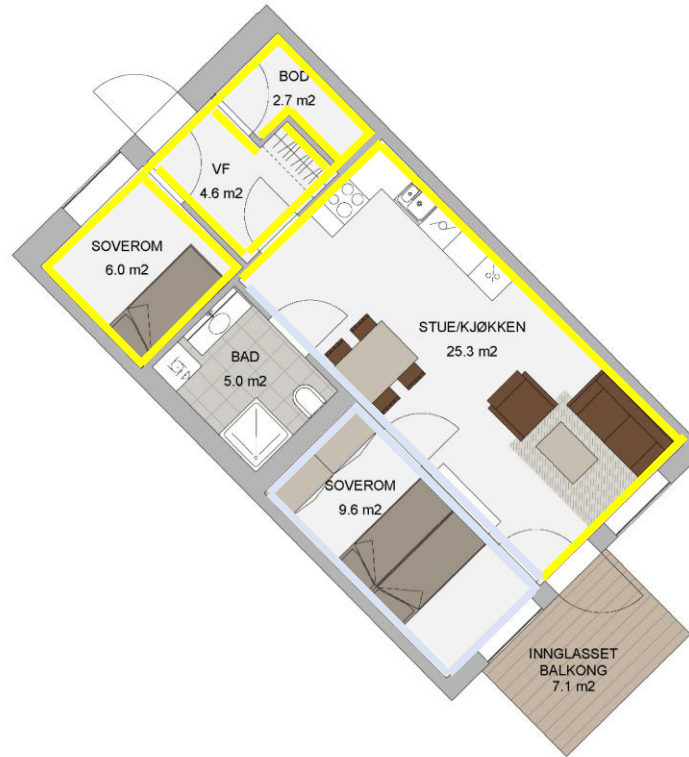

# Stil 1

H0407  
BRA LEILIGHET 56,4 m<sup>2</sup>

Alle farger er fra Jotun

Blek sand

Shade

iD Click Ultimate 55 |  
Contemporary Oak  
Natural

Stil 1

H0408  
BRA LEILIGHET 56,4 m<sup>2</sup>