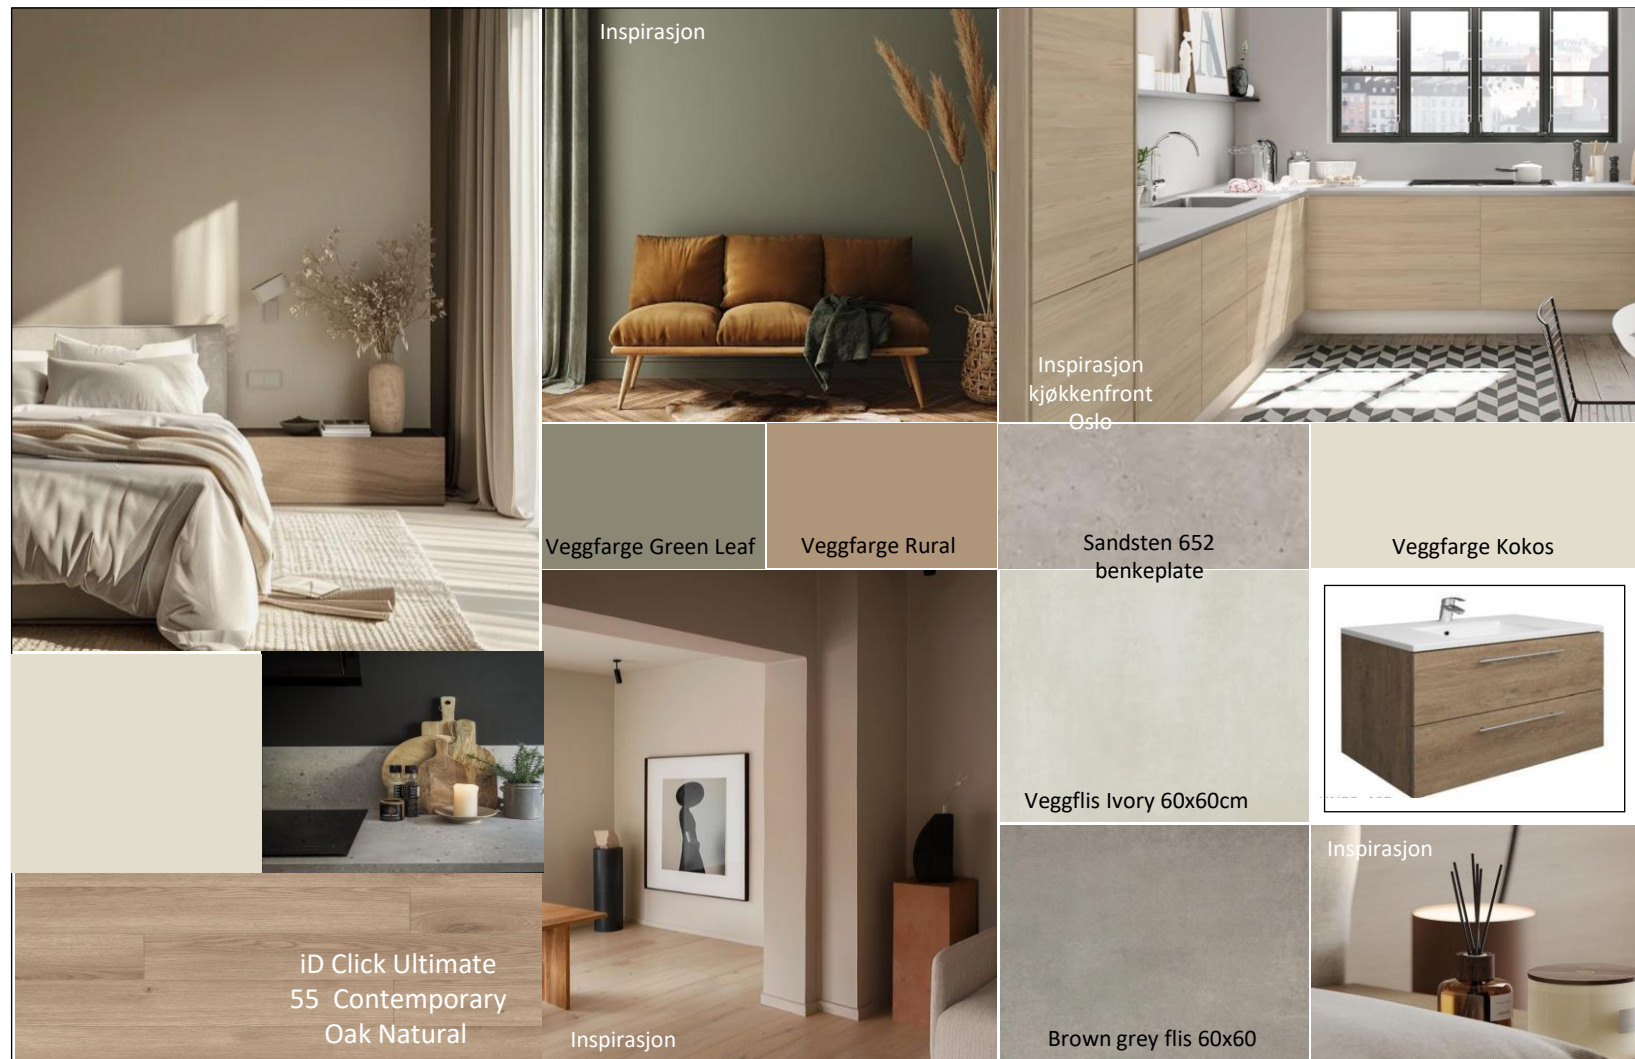

Stil 2

En varm og innbydende nordisk stil med 3 ulike veggfarger. Fargene strekker seg fra en dempet beige mot varmere toner som grønt, og den rustikke ferskentonen Rural. Gulv i en nøytral og fin beigefarge fra Tarkett ID CLICK Ultimate kolleksjonen.

Badet er flislagt med store fliser av fargen Ivory på vegg og Brown Grey på gulv.

Brown Grey flis legges også på gulv i entrè.

Kjøkkenfront Oslo lyst tre som passer godt inn med denne nordiske stilen! Benkeplate Sandsten 652 med en varm steinaktig finish.

Vask/bod har vinylgulv fra Tarkett iQ Megalit-GREY BEIGE 0607